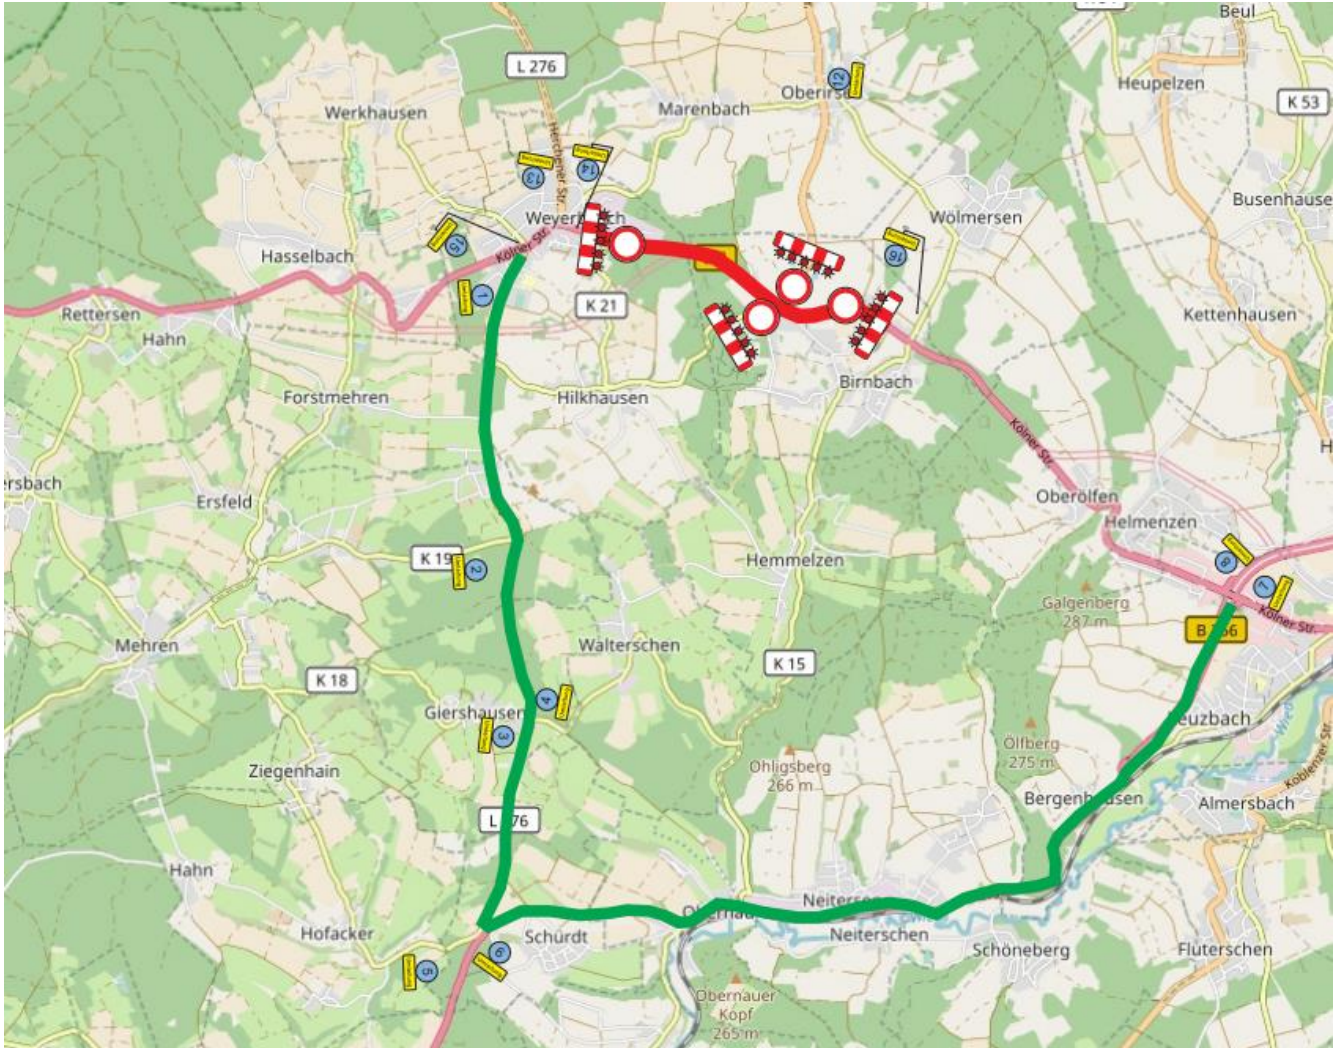

Sehr geehrte Damen und Herren,  
Liebe Kunden,

in Weyerbusch wird die B8 ab dem 07.11.2022 bis für voraussichtlich 2-3 Monate gesperrt. Hierfür sind folgende Anordnungen zu beachten:

### **Bauabschnitt 1 – ab 07.11.2022**

#### **Offizielle Umleitung:**

## Umleitung des Linienverkehrs:

Die Ortschaft Hilkhäusen ist aufgrund fehlender Wendemöglichkeiten nicht mehr anfahrbar. Kunden aus Hilkhäusen werden gebeten auf die Haltestelle Kölnerstraße und Weyerbusch oder die Haltestelle Bergstraße in Birnbach auszuweichen. **NEU: → Als weitere Ersatzhaltestelle wird die Haltestelle in Hemmelzen bedient!**