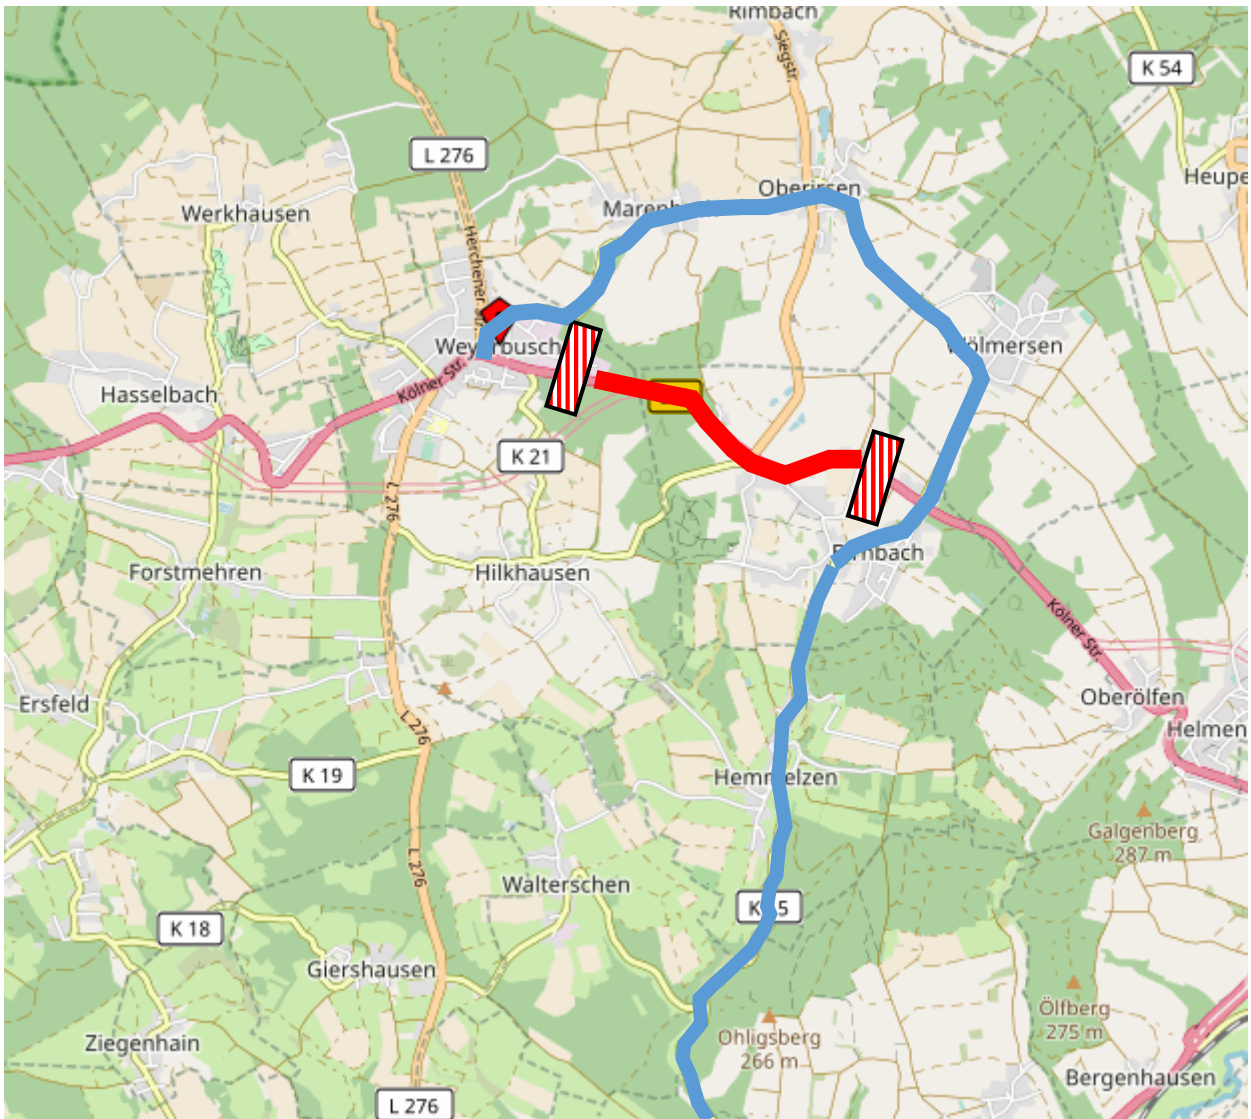

Sehr geehrte Damen und Herren,  
Liebe Kunden,

in Weyerbusch wird die B8 ab dem 07.11.2022 bis für voraussichtlich 2-3 Monate gesperrt. Hierfür sind folgende Anordnungen zu beachten:

### **Bauabschnitt 1 – ab 07.11.2022**

#### **Offizielle Umleitung:**

## Umleitung des Linienverkehrs:

Die Ortschaft Hilkhäusen ist aufgrund fehlender Wendemöglichkeiten nicht mehr anfahrbar. Kunden aus Hilkhäusen werden gebeten auf die Haltestelle Kölnerstraße und Weyerbusch oder die Haltestelle Bergstraße in Birnbach auszuweichen. **NEU: → Als weitere Ersatzhaltestelle wird die Haltestelle in Hemmelzen bedient!**